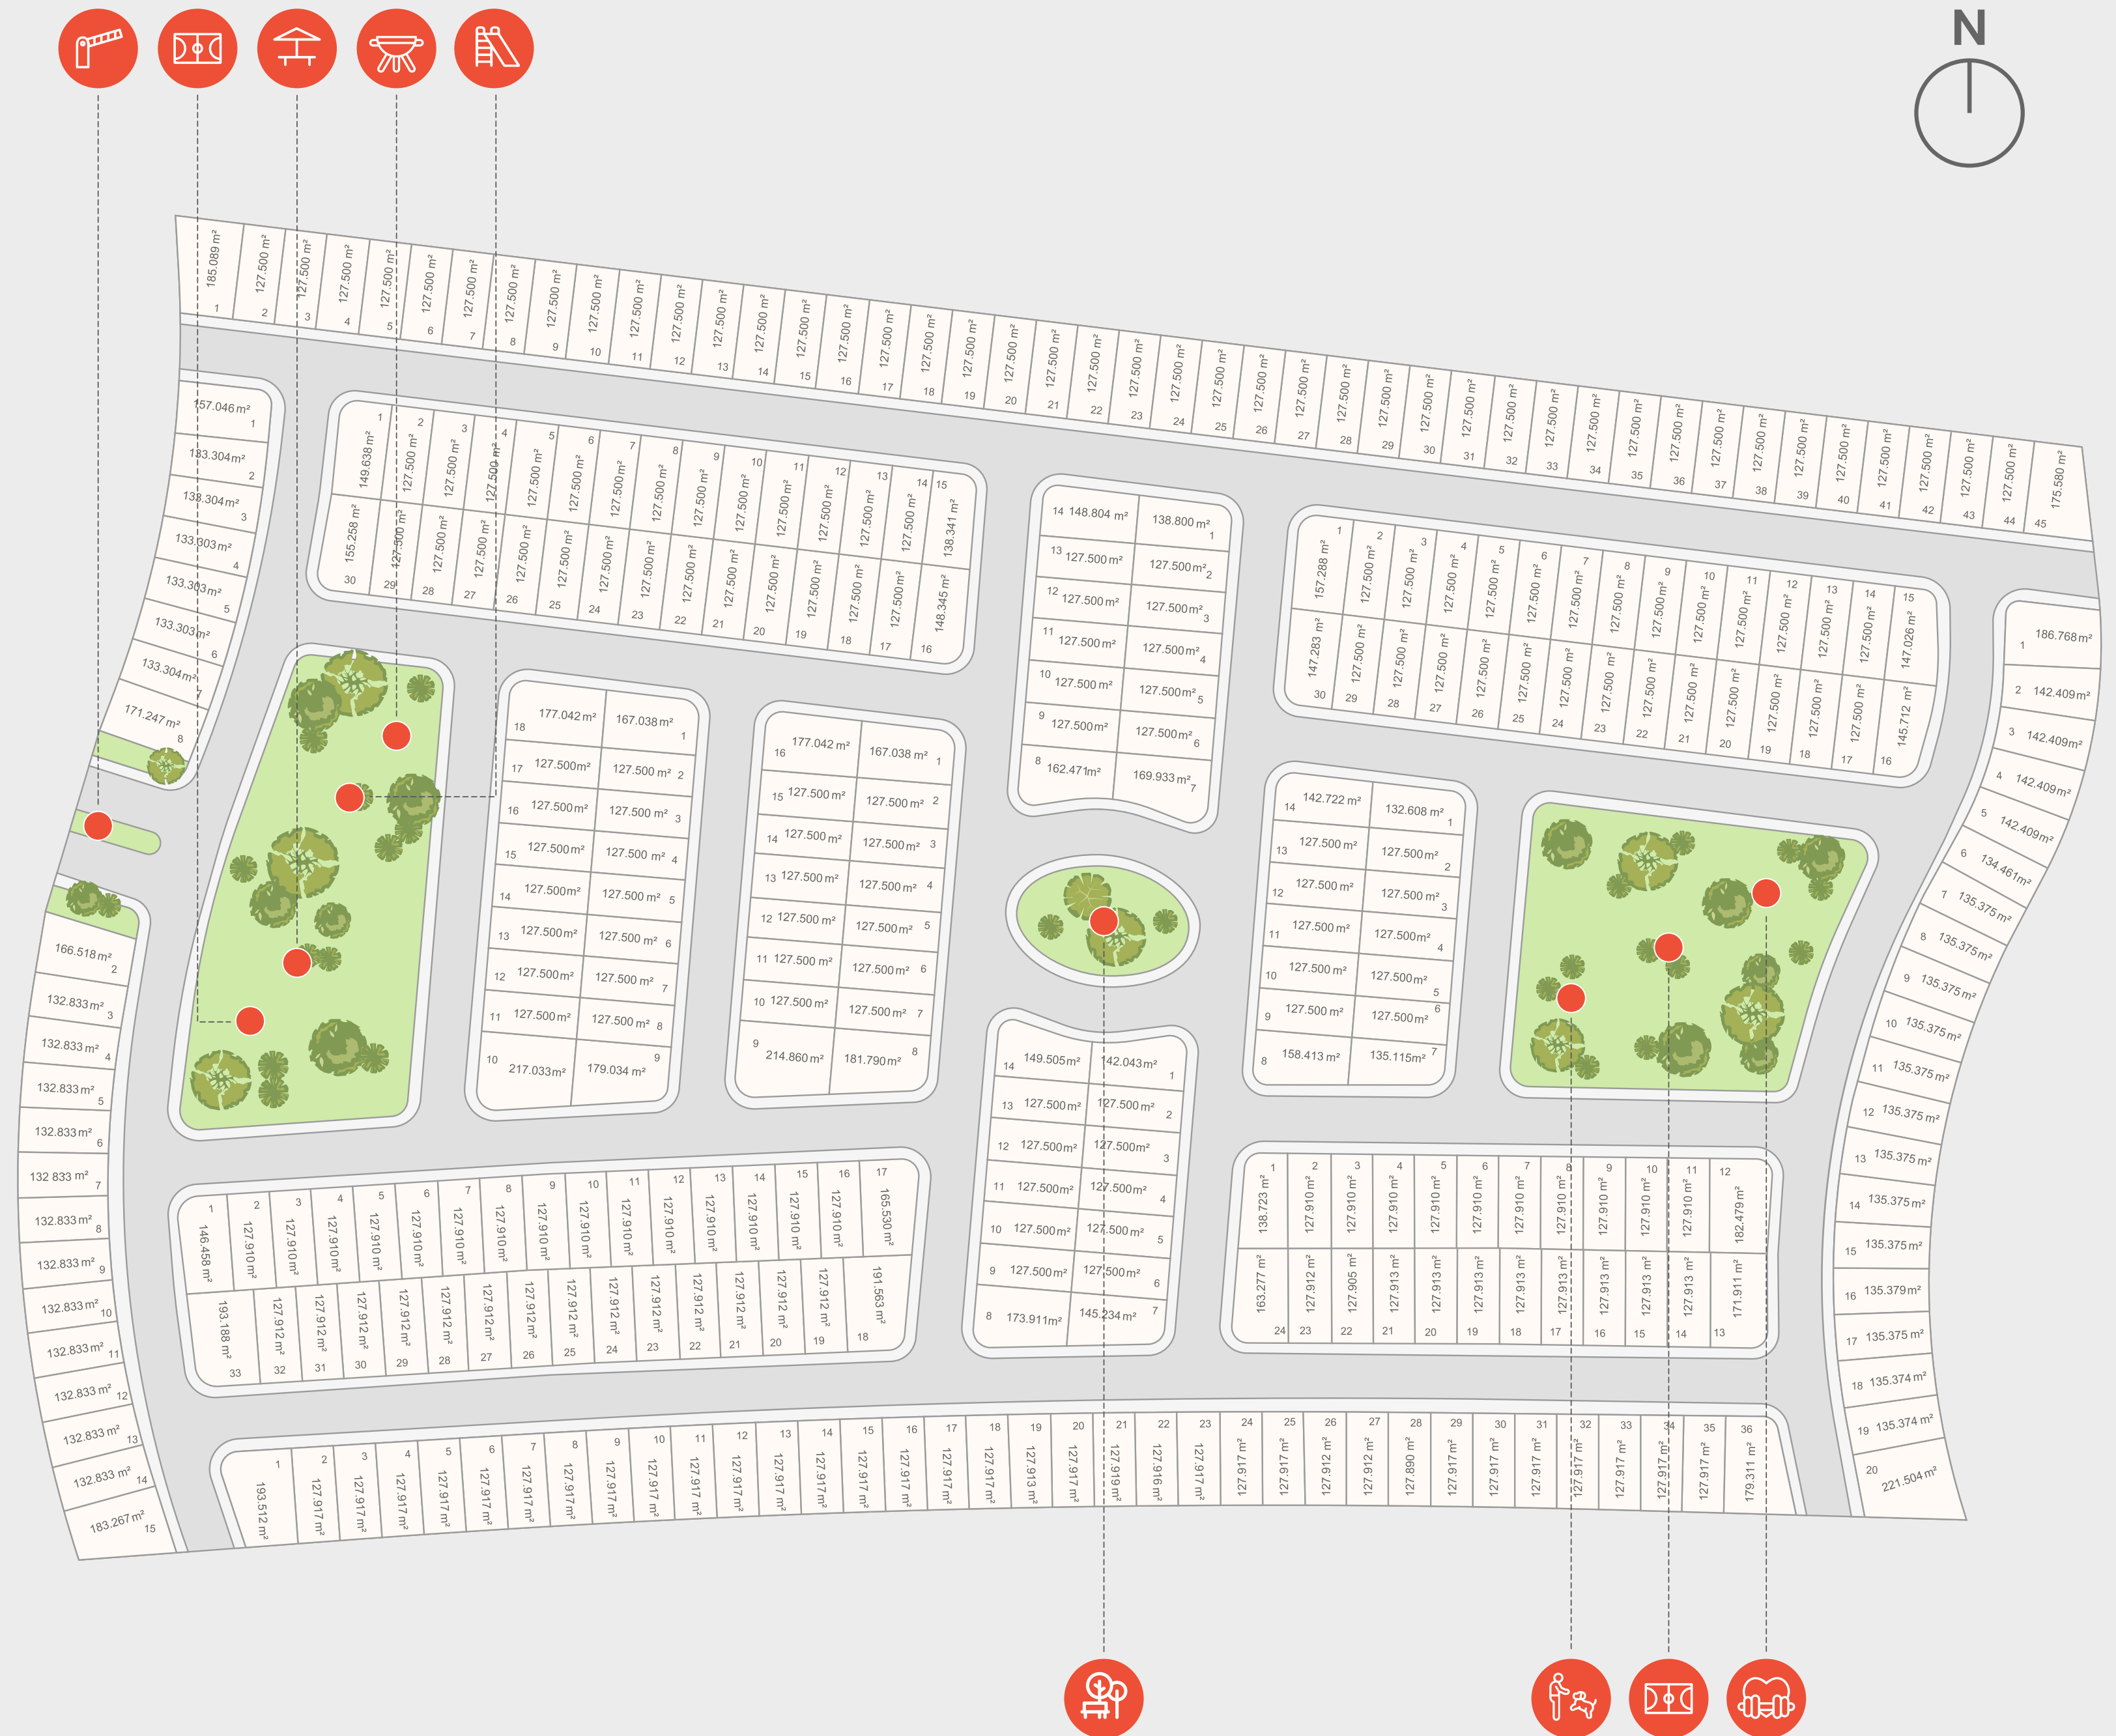

Área de ejercitadores

Pocket park central

*Imágenes para fines ilustrativos.

Plano de Lotificación

- 316 terrenos residenciales
- Desde 127.50 m²

Ubicado dentro de un entorno único.

Montessa Residencial está ubicado en **Dominio Cumbres**, el lugar de mayor crecimiento y plusvalía en Monterrey.

Dominio Cumbres es un macroproyecto icónico de más de **1,000 hectáreas** destinadas para espacios residenciales, comerciales, educativos, recreativos, de salud e industriales. Este es el lugar donde sus residentes cuentan con todo lo necesario para disfrutar de una vida plena e integral.

Plazas Comerciales

- Plaza Domena (7 min)
- HEB Bosque de las Lomas (8 min)
- HEB Puerta de Hierro (15 min)
- Vía Puerta de Hierro (10 min)

Centros Médicos

- Christus Muguerza Cumbres (10 min)

Colegios

- Cambridge de Monterrey (6 min)
- Instituto Edinburgh (8 min)
- Instituto Anglo Británico (10 min)