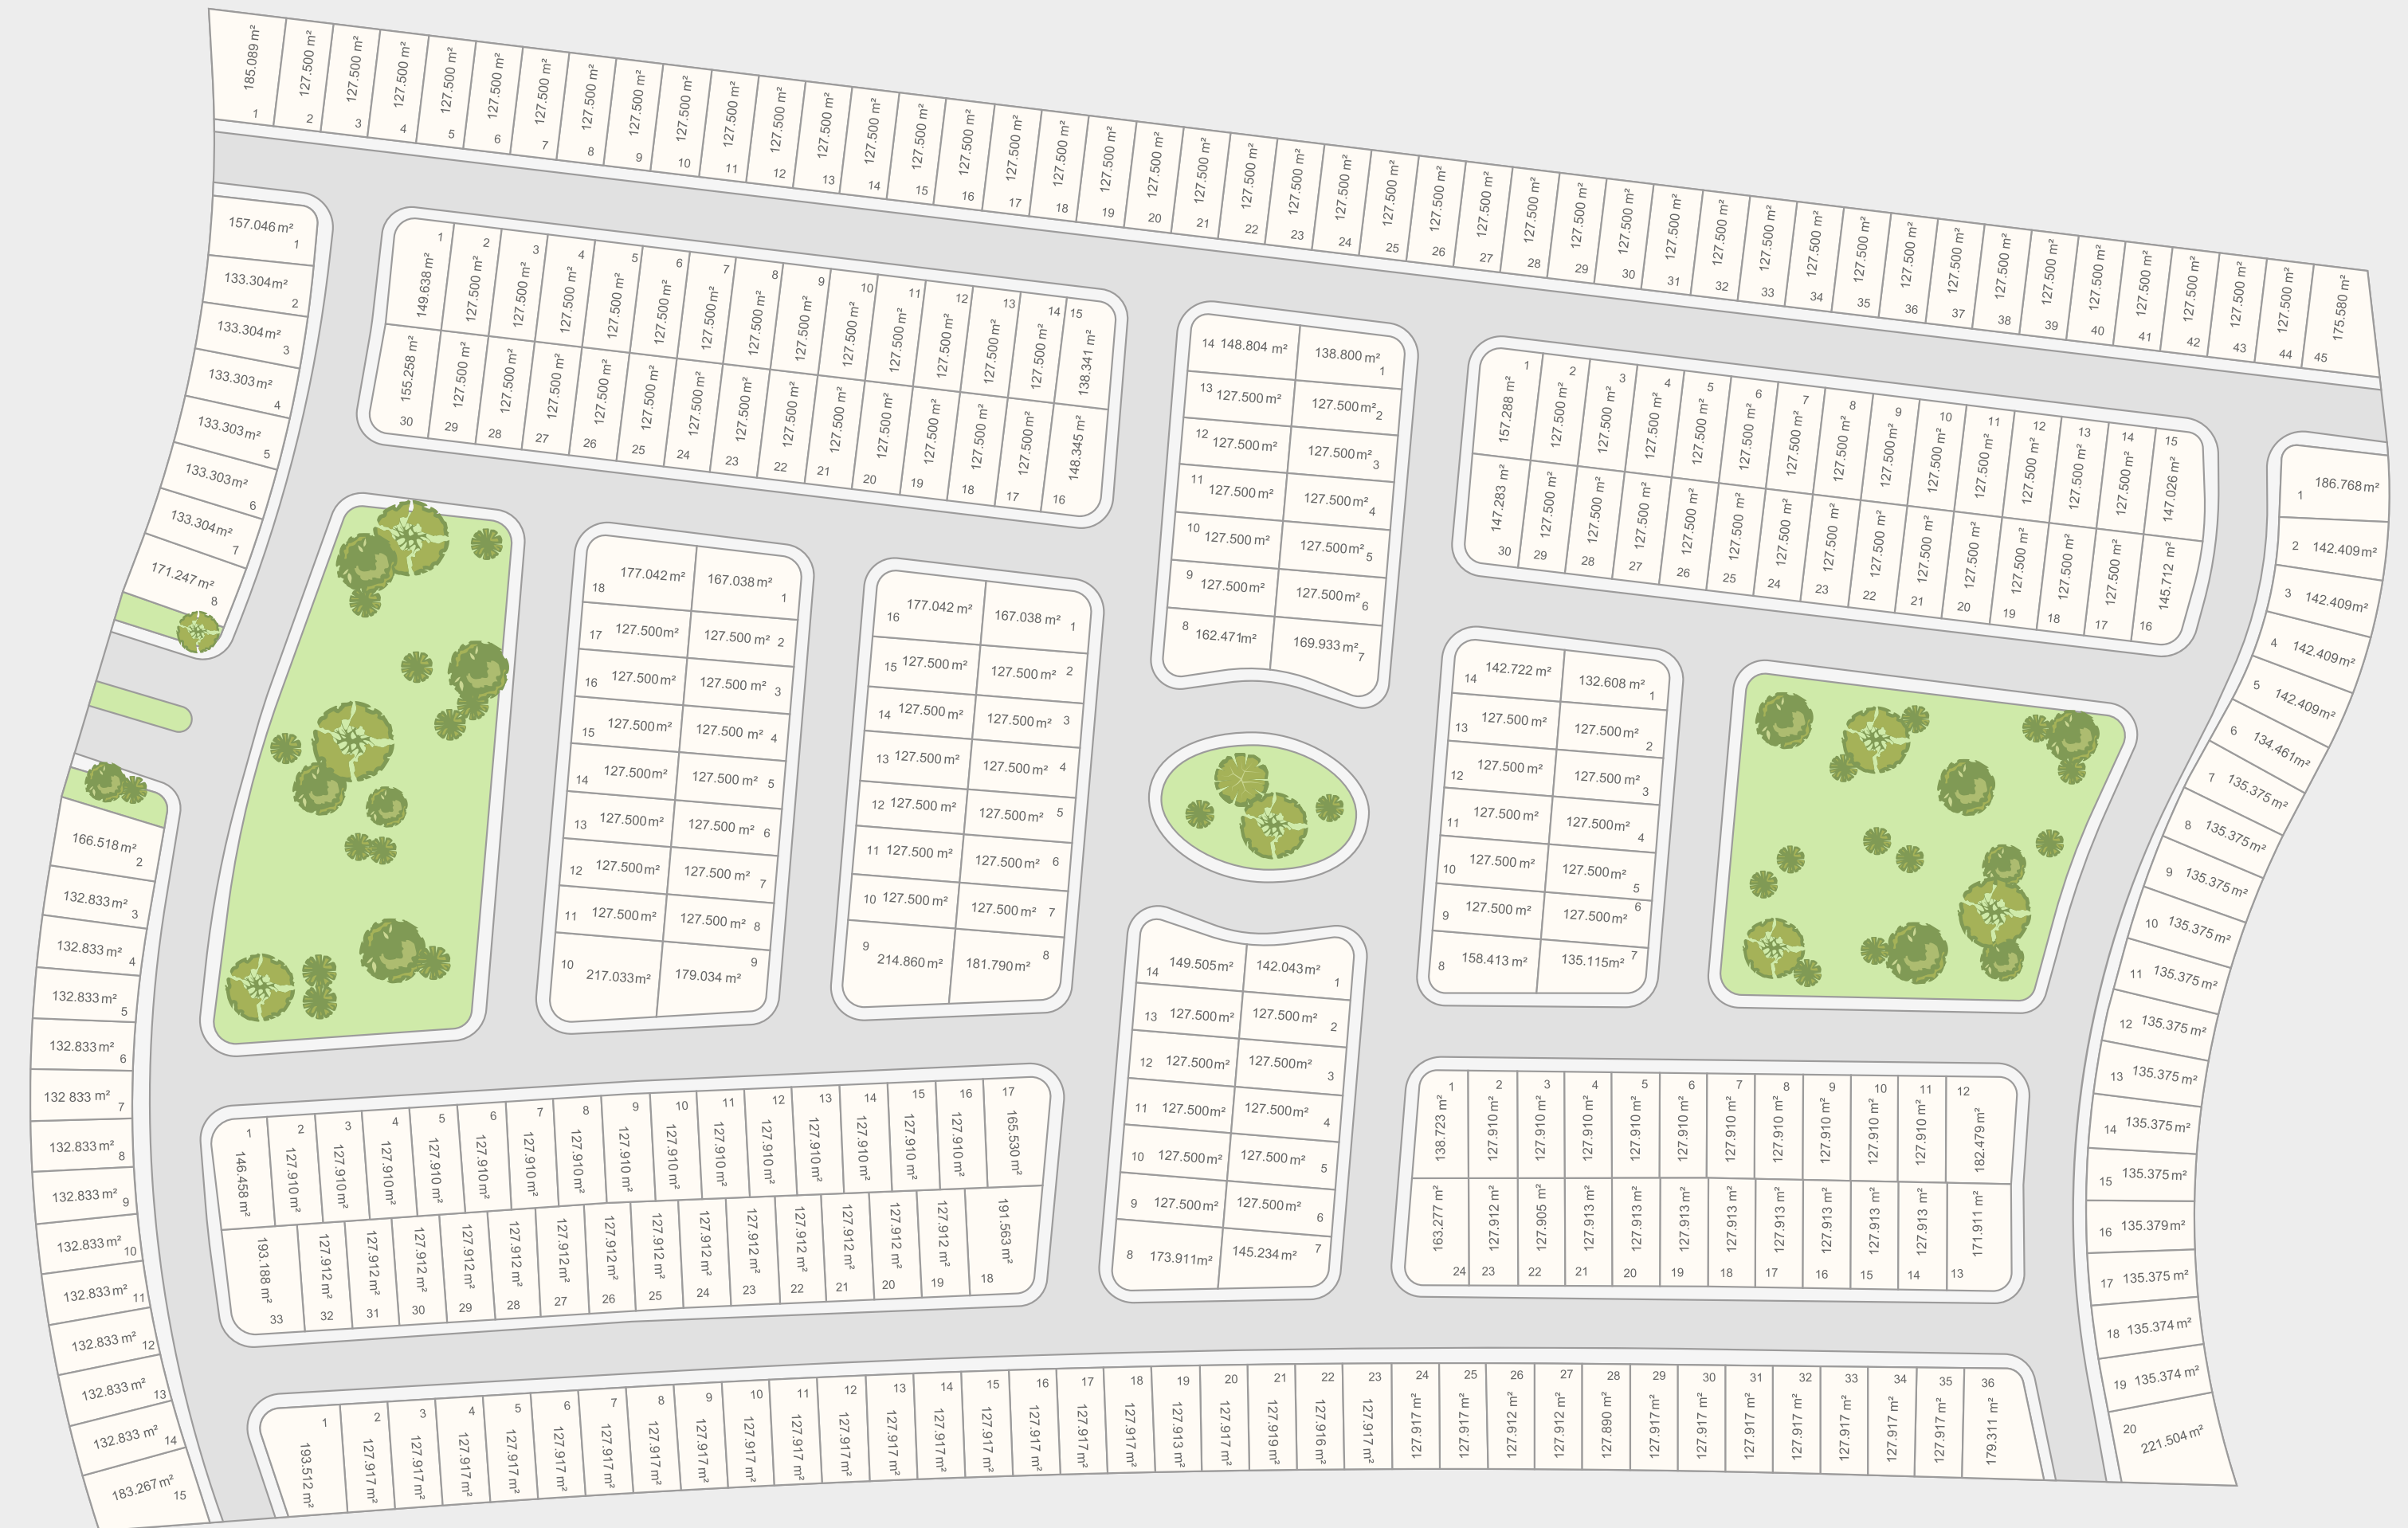

Pocket park central

\*Imágenes para fines ilustrativos.

# Plano de Lotificación

- 316 terrenos residenciales
- Desde 127.50 m<sup>2</sup>

Fondo 17 m

Frente 7.5 m

# Ubicado dentro de un entorno único.

Montessa Residencial está ubicado en **Dominio Cumbres**, el lugar de mayor crecimiento y plusvalía en Monterrey.

Dominio Cumbres es un macroproyecto icónico de más de **1,000 hectáreas** destinadas para espacios residenciales, comerciales, educativos, recreativos, de salud e industriales. Este es el lugar donde sus residentes cuentan con todo lo necesario para disfrutar de una vida plena e integral.

## Plazas Comerciales

Plaza Domena  
HEB Bosque de las Lomas  
HEB Puerta de Hierro  
Vía Puerta de Hierro